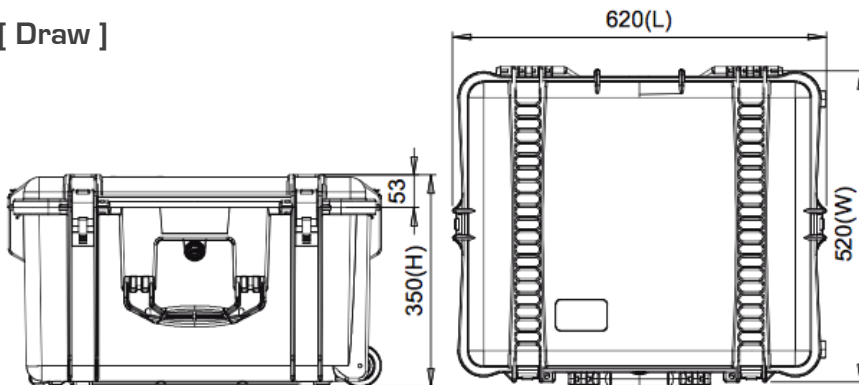

[Draw]

[Compartimientos]

Espuma pre-cortada para:

- 1 URSA MINI
- 2 Baterías
- 3 Lente
- 4 Accesorios varios / cables