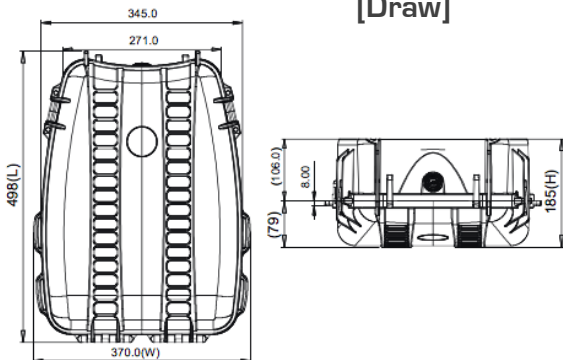

[Compartimientos]

[Draw]